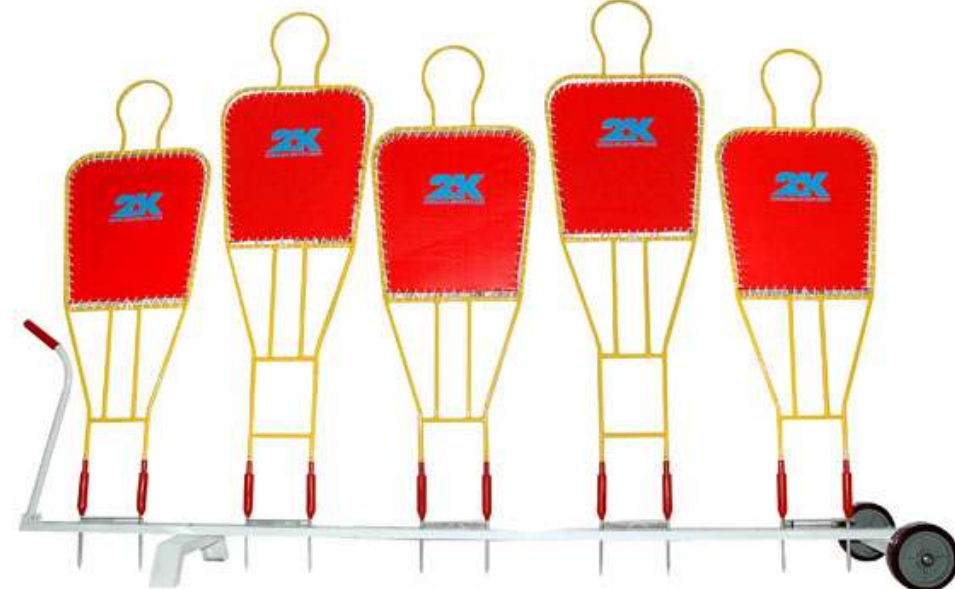

**ФЛАЖКИ УГЛОВЫЕ(ТОНКИЕ 4 ШТ.) 2K-CF-126314**

**NEW**

**ФЛАЖКИ УГЛОВЫЕ(ТОЛСТЫЕ 4 ШТ.) 129202 ERFURT**

**NEW**

**СТОЙКИ СЛАПОМНЫЕ В СУМКЕ(10 ШТ.) ОСНОВАНИЕ НА ГИБКОМ ШАРНИРЕ 2K-SP170**

**КОНУСЫ ТРЕНИРОВОЧНЫЕ**  
Артикул: ALBUCH 127805  
КОМПЛЕКТ 40 ШТ

**NEW**

**КОМПЛЕКТ БАРЬЕРОВ ПЛАСТИКОВЫХ 6 ШТ. 2K-PH06**

**НАБОР ДЛЯ ТРЕНИРОВОК**  
Артикул: 2K-128603 NEUSS

**NEW**

**НАБОР КОНУС-БАРЬЕР 45CM+ПЕРЕКЛАДИНА 2K-NC-127845/846**

Артикул: 23CM KAMEN 127823  
30CM JENA 127830

**ТРЕНАЖЕР ПАРАШЮТ CHUTE 2K-S-48**

**ТРЕНАЖЕР КООРДИНАЦИОННЫЙ ЛЕСТНИЦА**  
Артикул: 2K-FSL-12

**ТРЕНАЖЕР СТЕНКА**  
Артикул: 2K-FKWT5(160,180)