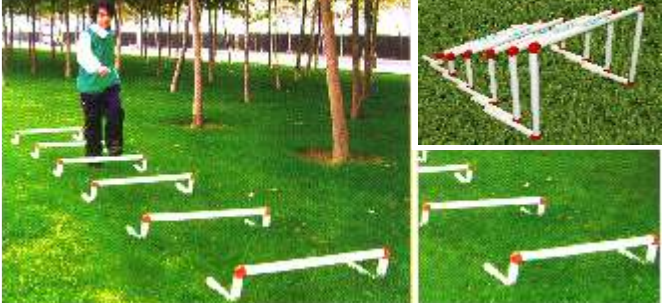

**ФЛАЖКИ УГЛОВЫЕ(ТОНКИЕ 4 ШТ.) 2K-CF-126314**

**NEW**

**ФЛАЖКИ УГЛОВЫЕ(ТОЛСТЫЕ 4 ШТ.) 129202 ERFURT**

**NEW**

**СТОЙКИ СЛАПОМНЫЕ В СУМКЕ(10 ШТ.) ОСНОВАНИЕ НА ГИБКОМ ШАРНИРЕ 2K-SP170**

**КОНУСЫ ТРЕНИРОВОЧНЫЕ**  
Артикул: ALBUCH 127805  
КОМПЛЕКТ 40 ШТ